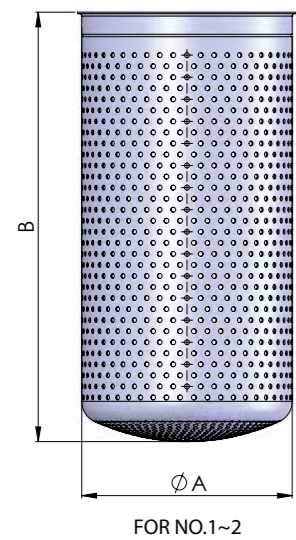

選購配件 Spare Parts / Accessory

金屬浮球 / Metal Float

適用機型：KL / KH / KU / KM / KR / KRQ

產品代碼 Model	濾袋規格 Bag Size	材質 Material	A m/m	B m/m
XH	1-NO.1	4-304	Ø114	280
	2-NO.2	6-316	Ø114	670
	6L-316L			

金屬濾籃 / Bag Basket

適用機型：KL / KH / KU / KM / KR / KRQ

產品代碼 Model	濾袋規格 Bag Size	材質 Material	A m/m	B m/m
XF	1-NO.1	4-304	Ø171.5	350
	2-NO.2	6-316	Ø171.5	730
	3-NO.3	6L-316L	Ø97	180
	4-NO.4		Ø97	290

單袋式壓袋器 / Bag Pressing

適用機型：KL / KH

產品代碼 Model	濾袋規格 Bag Size	材質 Material	A m/m
XL	1-NO.1	4-304	Ø179
	2-NO.2	6L-316L	Ø120
	3-NO.3		
	4-NO.4		

撐袋器 / Bag Bracket

適用機型：KL / KH / KU / KM / KR / KRQ

產品代碼 Model	濾袋規格 Bag Size	材質 Material	A m/m	B m/m	C m/m
XJ	1-NO.1	4-304	Ø153	Ø135	340
	2-NO.2	6L-316L	Ø153	Ø135	720