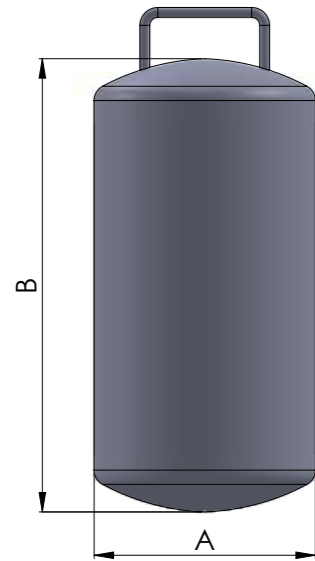

選購配件 Spare Parts / Accessory

金屬浮球 / Metal Float

適用機型：KL / KH / KU / KM / KR / KRQ

產品代碼 Model	濾袋規格 Bag Size	材質 Material	A m/m	B m/m
XH	1-NO.1	4-304	Ø114	280
	2-NO.2	6-316	Ø114	670
	6L-316L			

金屬濾籃 / Bag Basket

適用機型：KL / KH / KU / KM / KR / KRQ

產品代碼 Model	濾袋規格 Bag Size	材質 Material	A m/m	B m/m
XF	1-NO.1	4-304	Ø171.5	350
	2-NO.2	6-316	Ø171.5	730
	3-NO.3	6L-316L	Ø97	180
	4-NO.4		Ø97	290

單袋式壓袋器 / Bag Pressing

適用機型：KL / KH

產品代碼 Model	濾袋規格 Bag Size	材質 Material	A m/m
XL	1-NO.1	4-304	Ø179
	2-NO.2	6L-316L	Ø120
	3-NO.3		
	4-NO.4		

撐袋器 / Bag Bracket

適用機型：KL / KH / KU / KM / KR / KRQ

產品代碼 Model	濾袋規格 Bag Size	材質 Material	A m/m	B m/m	C m/m
XJ	1-NO.1	4-304	Ø153	Ø135	340
	2-NO.2	6L-316L	Ø153	Ø135	720