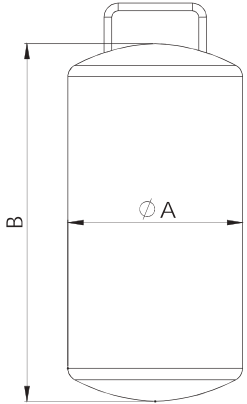

### 金屬浮球 / Metal Float

適用機型：KL / KH / KU / KM / KR / KRQ

產品代碼 Model	濾袋規格 Bag Size	材質 Material	A m/m	B m/m
XH	1-NO.1	4-304	Ø114	280
	2-NO.2	6-316	Ø114	670
		6L-316L		

### 金屬濾籃 / Bag Basket

適用機型：KL / KH / KU / KM / KR / KRQ

產品代碼 Model	濾袋規格 Bag Size	材質 Material	A m/m	B m/m
XF	1-NO.1	4-304	Ø1715	350
	2-NO.2	6-316	Ø1715	730
	3-NO.3	6L-316L	Ø97	180
	4-NO.4		Ø97	290