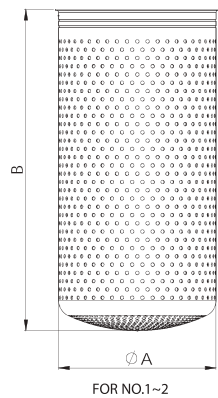

### 金屬浮球 / Metal Float

適用機型：KL / KH / KU / KM / KR / KRQ

產品代碼 Model	濾袋規格 Bag Size	材質 Material	A m/m	B m/m
XH	1-NO.1	4-304	Ø114	280
	2-NO.2	6-316	Ø114	670
		6L-316L		

### 金屬濾籃 / Bag Basket

適用機型：KL / KH / KU / KM / KR / KRQ

產品代碼 Model	濾袋規格 Bag Size	材質 Material	A m/m	B m/m
XF	1-NO.1	4-304	Ø1715	350
	2-NO.2	6-316	Ø1715	730
	3-NO.3	6L-316L	Ø97	180
	4-NO.4		Ø97	290