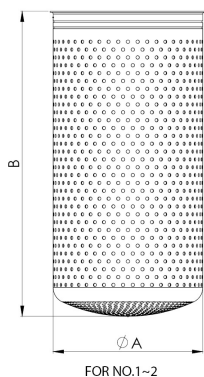

選購配件 Spare Parts / Accessory

金屬浮球 / Metal Float

適用機型：KL / KH / KU / KM / KR / KRQ

產品代碼 Model	濾袋規格 Bag Size	材質 Material	A m/m	B m/m	
XH	1-NO.1	4-304	Ø114	280	
	2-NO.2	6-316	Ø114	670	
		6L-316L			

金屬濾籃 / Bag Basket

適用機型：KL / KH / KU / KM / KR / KRQ

產品代碼 Model	濾袋規格 Bag Size	材質 Material	A m/m	B m/m
XF	1-NO.1	4-304	Ø171.5	350
	2-NO.2	6-316	Ø171.5	730
	3-NO.3	6L-316L	Ø97	180
	4-NO.4		Ø97	290

單袋式壓袋器 / Bag Pressing

適用機型：KL / KH

產品代碼 Model	濾袋規格 Bag Size	材質 Material	A m/m
XI	1-NO.1	4-304	Ø179
	2-NO.2	6L-316L	Ø120
	3-NO.3		
	4-NO.4		

撐袋器 / Bag Bracket

適用機型：KL / KH / KU / KM / KR / KRQ

產品代碼 Model	濾袋規格 Bag Size	材質 Material	A m/m	B m/m	C m/m
XJ	1-NO.1	4-304	Ø153	Ø135	340
	2-NO.2	6L-316L	Ø153	Ø135	720