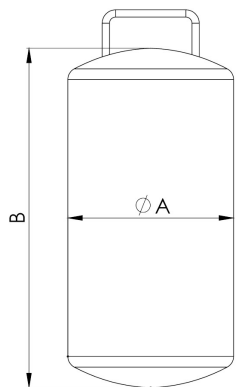

選購配件 Spare Parts / Accessory

金屬浮球 / Metal Float

適用機型：KL / KH / KU / KM / KR / KRQ

產品代碼 Model	濾袋規格 Bag Size	材質 Material	A m/m	B m/m	
XH	1-NO.1	4-304	Ø114	280	
	2-NO.2	6-316	Ø114	670	
		6L-316L			

金屬濾籃 / Bag Basket

適用機型：KL / KH / KU / KM / KR / KRQ

產品代碼 Model	濾袋規格 Bag Size	材質 Material	A m/m	B m/m
XF	1-NO.1	4-304	Ø171.5	350
	2-NO.2	6-316	Ø171.5	730
	3-NO.3	6L-316L	Ø97	180
	4-NO.4		Ø97	290

單袋式壓袋器 / Bag Pressing

適用機型：KL / KH

產品代碼 Model	濾袋規格 Bag Size	材質 Material	A m/m
XI	1-NO.1	4-304	Ø179
	2-NO.2	6L-316L	Ø120
	3-NO.3		
	4-NO.4		

撐袋器 / Bag Bracket

適用機型：KL / KH / KU / KM / KR / KRQ

產品代碼 Model	濾袋規格 Bag Size	材質 Material	A m/m	B m/m	C m/m
XJ	1-NO.1	4-304	Ø153	Ø135	340
	2-NO.2	6L-316L	Ø153	Ø135	720